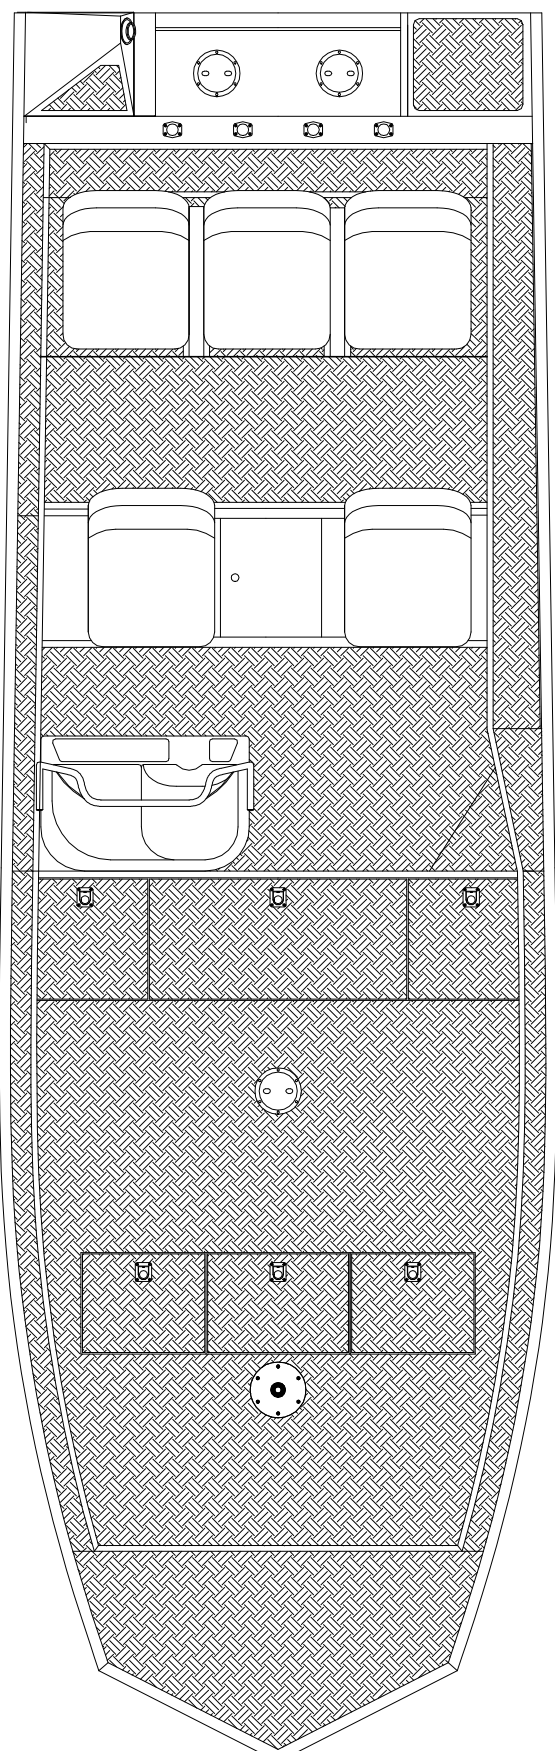

GrandFish 6000 Flex

Comprimento total
Boca máxima
Pontal moldado
Calado máximo

6,00m
1,90m
0,66m
0,22m

Deslocamento
Peso aproximado
Peso Máximo de Carga
Potência indicada
Lotação

1,330t
0,330t
1,000t
até 150hp
05