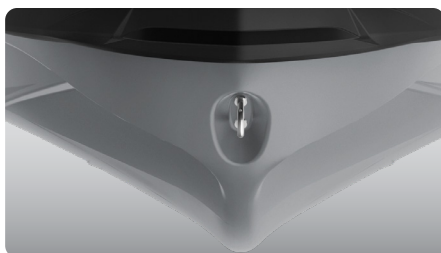

Casco ST3™

Um casco inovador que se tornou referência no mercado para pilotagem em águas agitadas, proporcionando maior estabilidade e desempenho em alto mar.